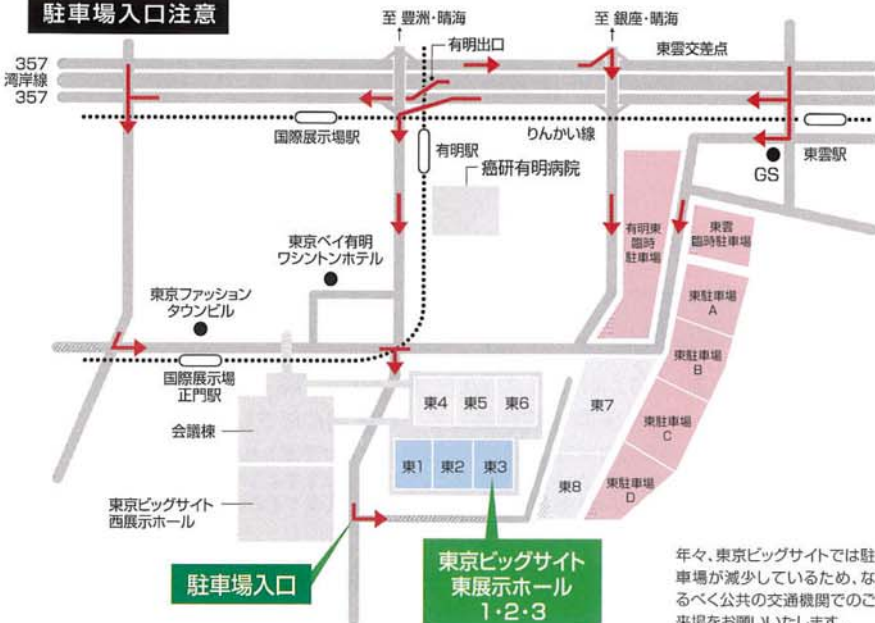

■ 東3ホール「セミナー会場A受付」にてお待ちしております。 ■ セミナーの内容は、都合により変更になる可能性があります。
主催:株式会社NJS日本住宅新聞社・ジャパン建材株式会社

ジャパン建材株式会社

〒136-8405 東京都江東区新木場1丁目7番22号新木場タワー TEL.03-5534-3711(代) FAX.03-5534-3855

駐車場入口注意

年々、東京ビッグサイトでは駐車場が減少しているため、なるべく公共の交通機関でのご来場をお願いいたします。

- ゆりかもめ 新橋駅(JR、東京メトロ・都営地下鉄)→約20分→国際展示場正門駅
豊洲駅(東京メトロ)→約8分→国際展示場正門駅
- 臨海副都心線 大崎(JR)→約12分→国際展示場駅
新木場(JR、東京メトロ・都営地下鉄)→約5分→国際展示場駅
- 首都高速道路 台場、有明、新木場、臨海副都心出口

東京ビッグサイトは、館内終日禁煙となっております。
喫煙される場合は、東展示棟メイン出入口付近の喫煙所をご利用ください。